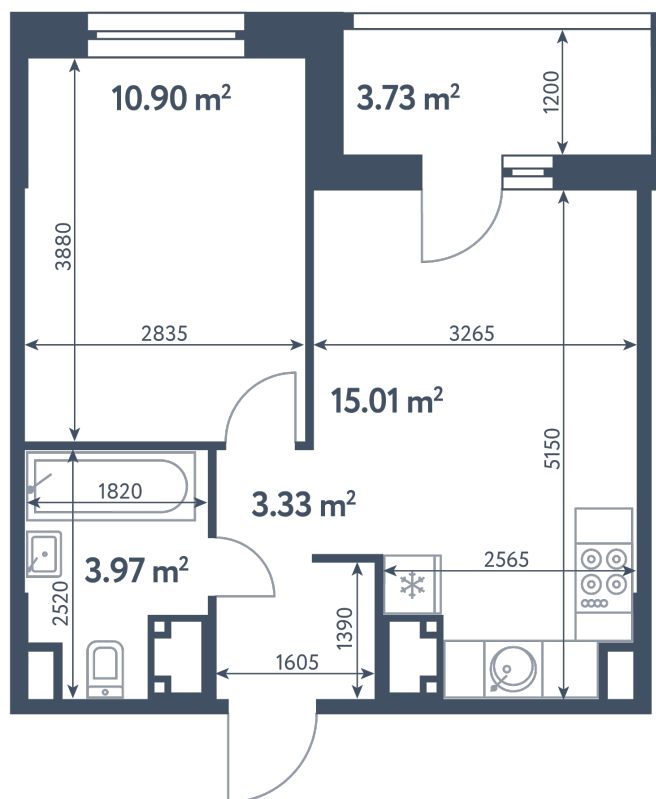

Тип

2 комнаты (Евро)

Расположение

8.3 сек., 11 эт.

Общая площадь

35.08 м²

Стоимость

9 697 866 ₹

Тип

2 комнаты (Евро)

Расположение

8.3 сек., 11 эт.

Общая площадь

35.08 м²

Стоимость

9 697 866 ₺