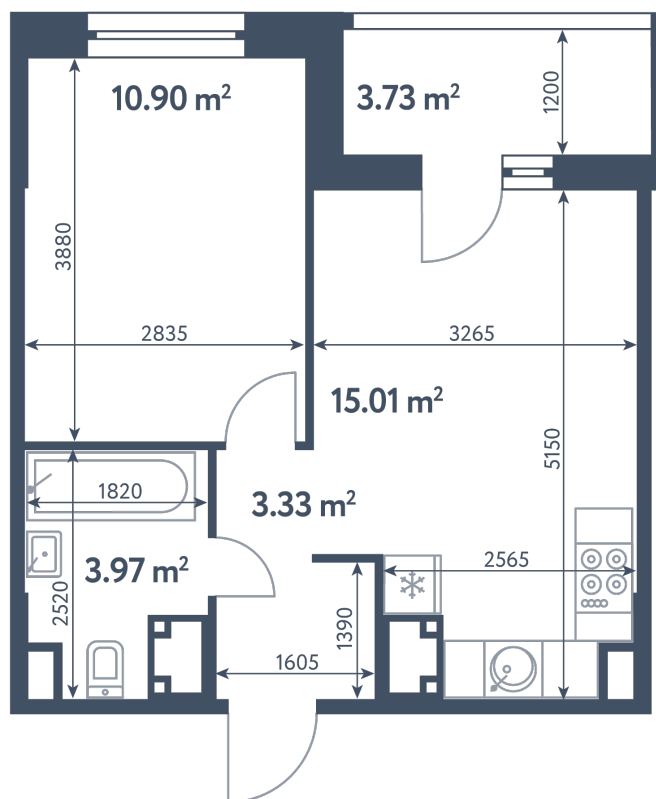

Тип

2 комнаты (Евро)

Расположение

8.3 сек., 11 эт.

Общая площадь

35.08 м²

Стоимость

8 294 666 ₹

Тип

2 комнаты (Евро)

Расположение

8.3 сек., 11 эт.

Общая площадь

35.08 м²

Стоимость

8 294 666 ₺