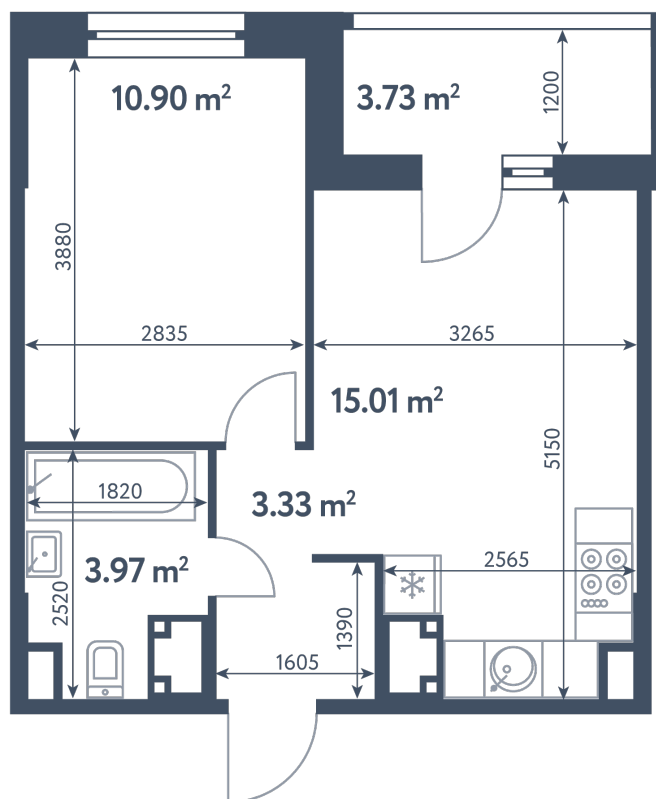

Тип

2 комнаты (Евро)

Расположение

8.3 сек., 13 эт.

Общая площадь

35.08 м²

Стоимость

9 697 866 ₺

Тип

2 комнаты (Евро)

Расположение

8.3 сек., 13 эт.

Общая площадь

35.08 м²

Стоимость

9 697 866 ₹