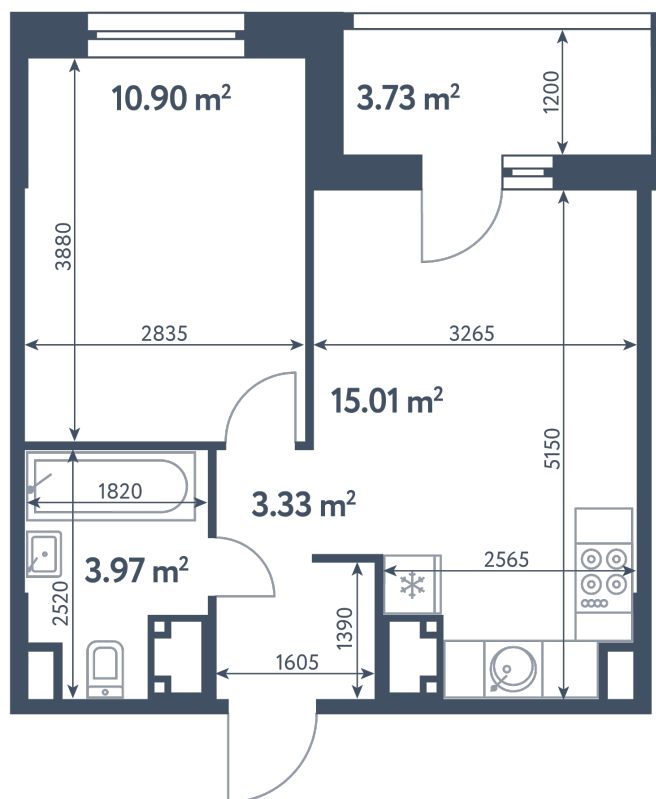

Тип

2 комнаты (Евро)

Расположение

8.3 сек., 13 эт.

Общая площадь

35.08 м²

Стоимость

8 294 666 ₹