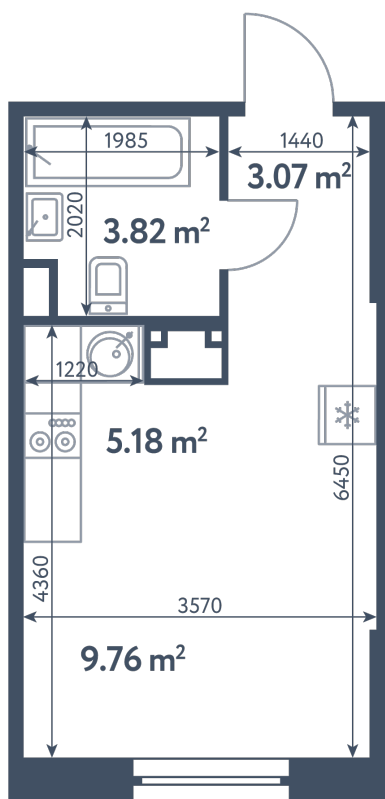

Тип

**Студия**

Расположение

**8.5 сек., 2 эт.**

Общая площадь

**21.83 м<sup>2</sup>**

Стоимость

**5 939 943 ₽**

Тип

Студия

Расположение

8.5 сек., 2 эт.

Общая площадь

21.83 м<sup>2</sup>

Стоимость

5 939 943 ₽