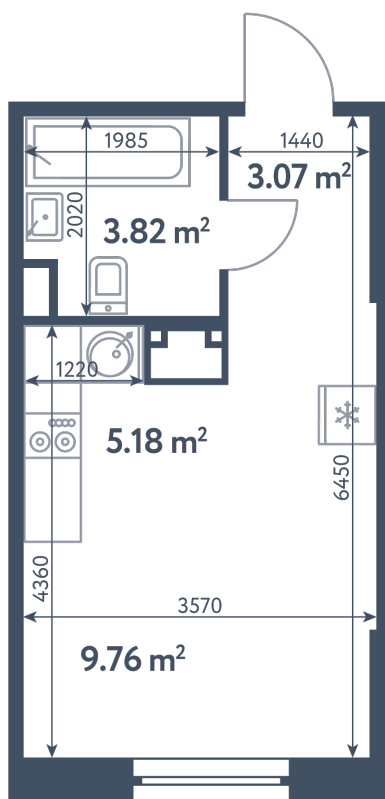

Тип

**Студия**

Расположение

**8.5 сек., 2 эт.**

Общая площадь

**21.83 м²**

Стоимость

**5 939 943 ₽**

Тип

Студия

Расположение

8.5 сек., 2 эт.

Общая площадь

21.83 м<sup>2</sup>

Стоимость

5 939 943 ₽