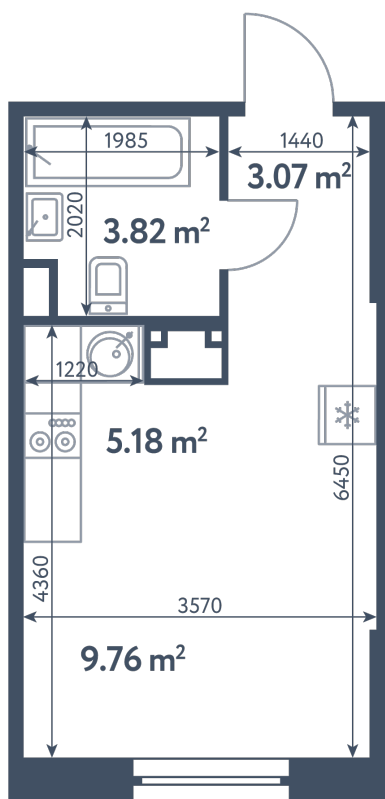

Тип

Студия

Расположение

8.5 сек., 12 эт.

Общая площадь

21.83 м²

Стоимость

7 179 887 ₹

Тип

Студия

Расположение

8.5 сек., 12 эт.

Общая площадь

21.83 м²

Стоимость

7 179 887 ₽