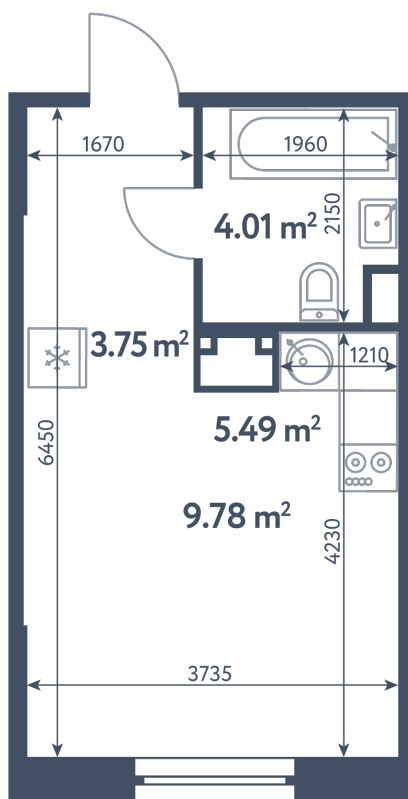

Тип

**Студия**

Расположение

**8.7 сек., 4 эт.**

Общая площадь

**23.03 м²**

Стоимость

**6 059 193 ₽**

Тип

Студия

Расположение

8.7 сек., 4 эт.

Общая площадь

23.03 м<sup>2</sup>

Стоимость

6 059 193 ₽