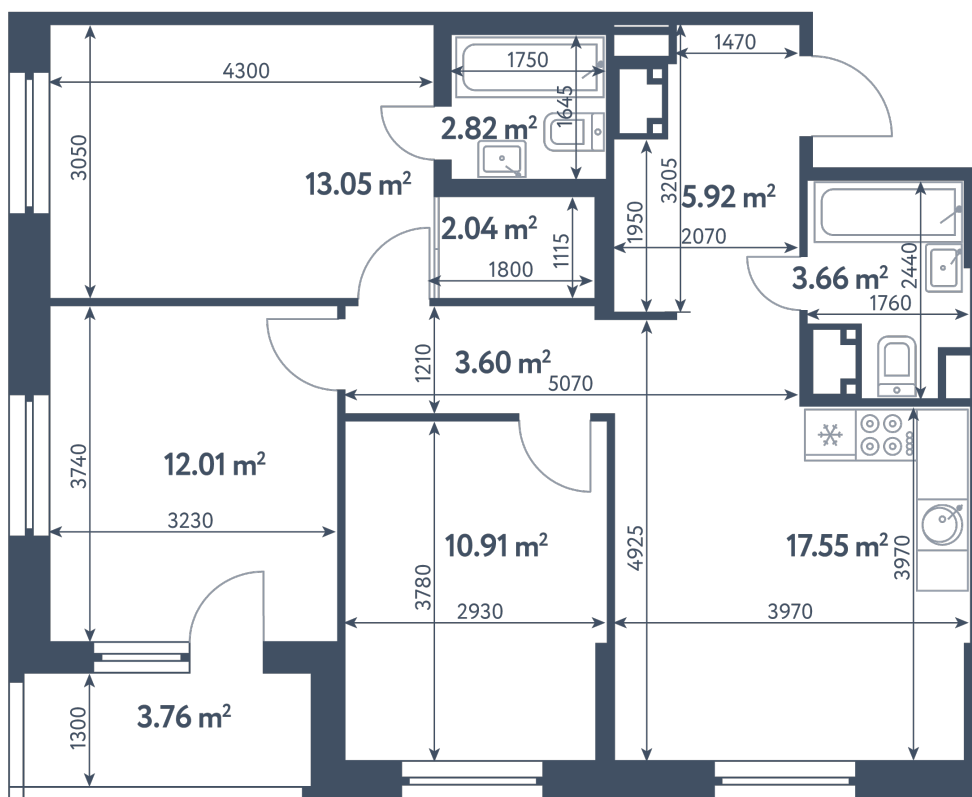

Тип

4 комнаты (Евро)

Расположение

26.1 сек., 2 эт.

Общая площадь

73.44 м²

Стоимость

14 820 192 ₺