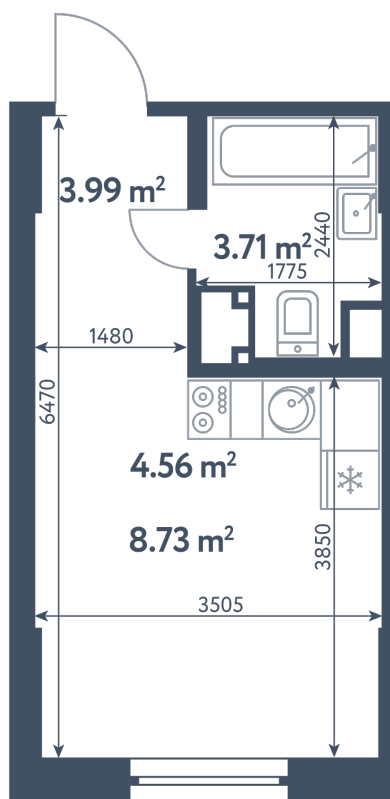

Тип

**Студия**

Расположение

**26.1 сек., 2 эт.**

Общая площадь

**20.99 м²**

Стоимость

**6 131 179 ₹**

Тип

Студия

Расположение

26.1 сек., 2 эт.

Общая площадь

20.99 м<sup>2</sup>

Стоимость

6 131 179 ₹