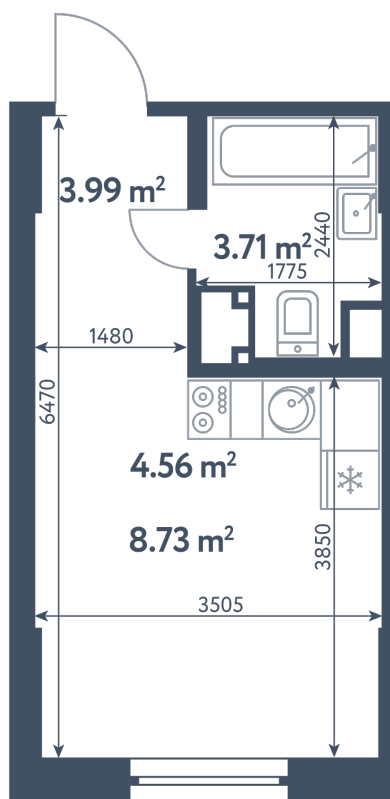

Тип

Студия

Расположение

26.1 сек., 2 эт.

Общая площадь

20.99 м²

Стоимость

6 131 179 ₹