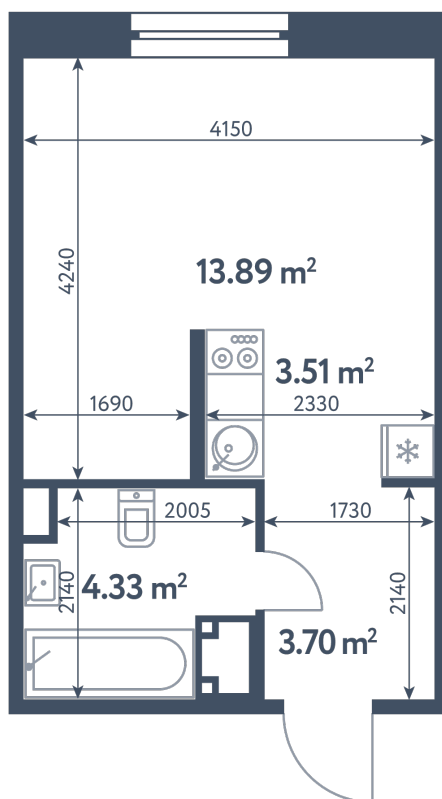

Тип

Студия

Расположение

8.1 сек., 2 эт.

Общая площадь

25.43 м²

Стоимость

7 334 012 ₺

Тип

Студия

Расположение

8.1 сек., 2 эт.

Общая площадь

25.43 м²

Стоимость

7 334 012 ₽