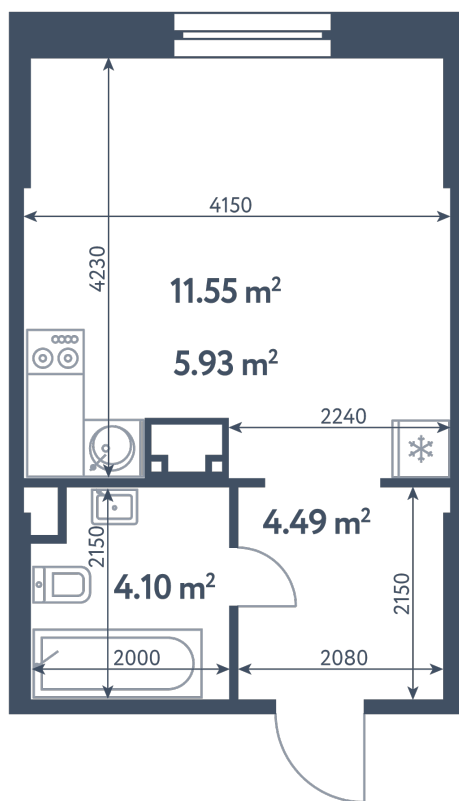

Тип

**Студия**

Расположение

**8.1 сек., 2 эт.**

Общая площадь

**26.07 м²**

Стоимость

**7 779 288 ₹**

Тип

Студия

Расположение

8.1 сек., 2 эт.

Общая площадь

26.07 м<sup>2</sup>

Стоимость

7 779 288 ₽