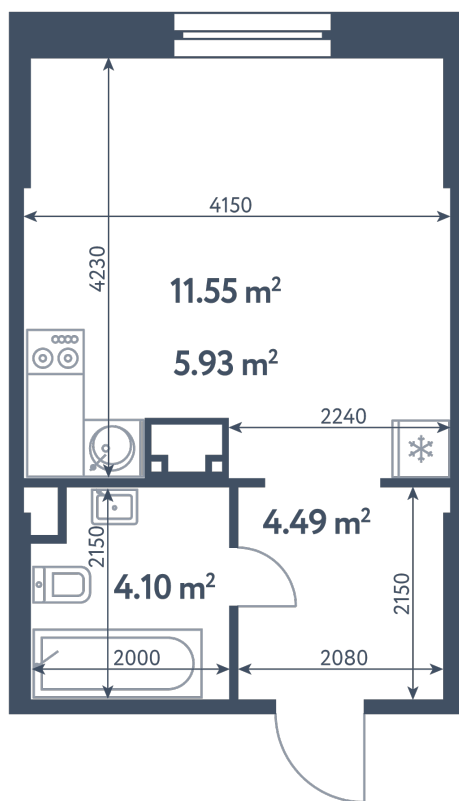

Тип

**Студия**

Расположение

**8.1 сек., 2 эт.**

Общая площадь

**26.07 м²**

Стоимость

**7 518 588 ₽**

Тип

Студия

Расположение

8.1 сек., 2 эт.

Общая площадь

26.07 м<sup>2</sup>

Стоимость

7 518 588 ₽