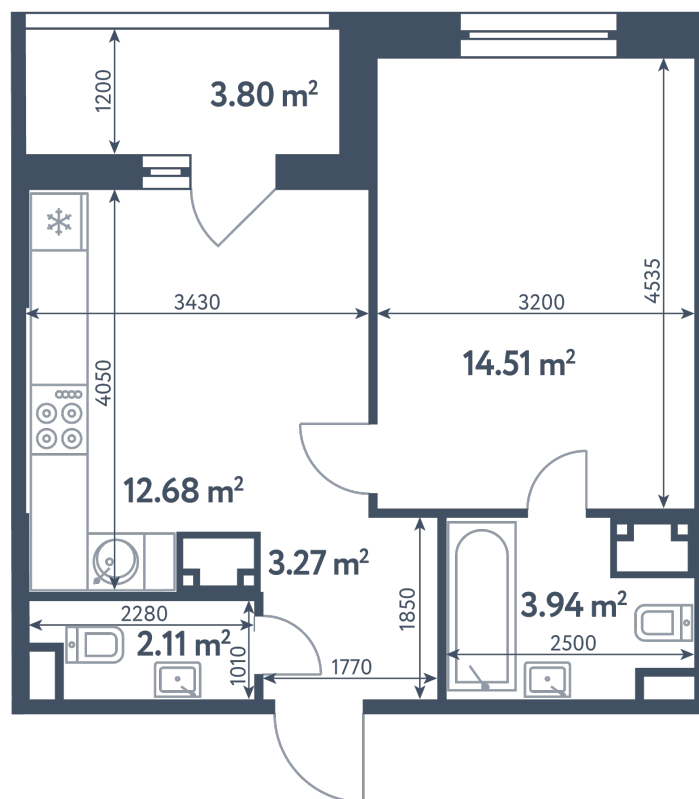

Тип

1 комната

Расположение

8.1 сек., 2 эт.

Общая площадь

38.41 м²

Стоимость

10 049 977 ₹

Тип

1 комната

Расположение

8.1 сек., 2 эт.

Общая площадь

38.41 м²

Стоимость

10 049 977 ₽