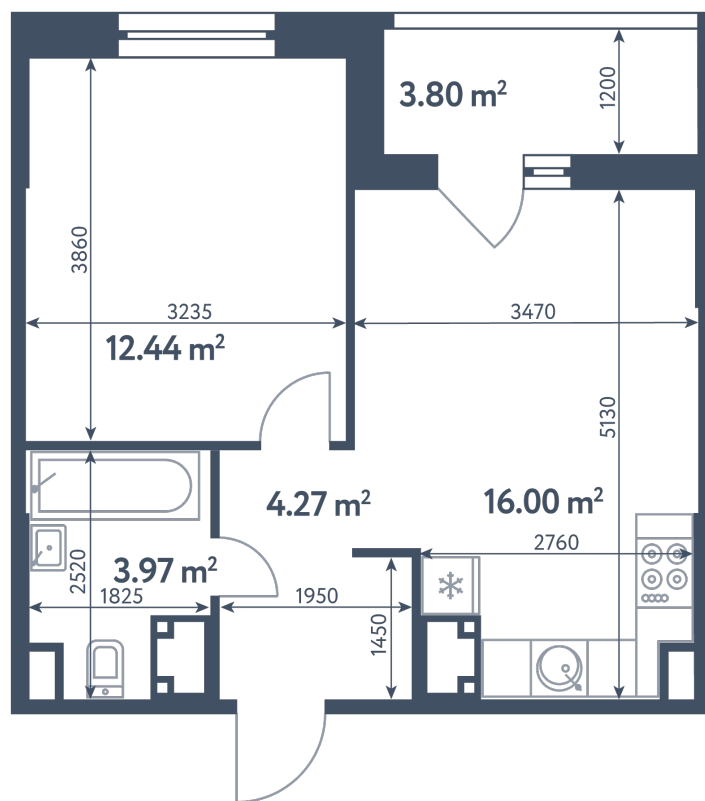

Тип

**2 комнаты (Евро)**

Расположение

**8.1 сек., 2 эт.**

Общая площадь

**38.58 м²**

Стоимость

**10 094 457 ₹**

Тип

2 комнаты (Евро)

Расположение

8.1 сек., 2 эт.

Общая площадь

38.58 м<sup>2</sup>

Стоимость

10 094 457 ₽